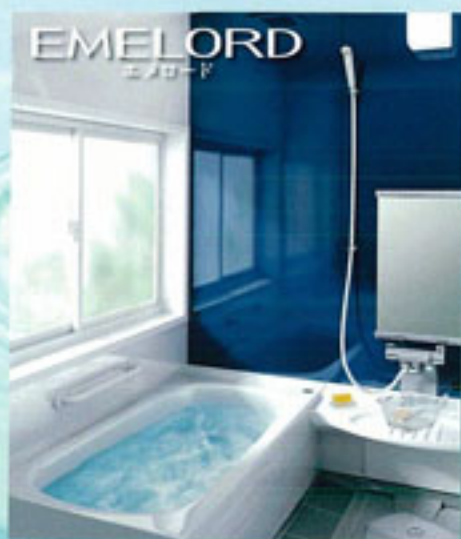

環境にもお財布にも優しい、快適エコライフ始めませんか？

エコライフフェア

日時 **4月17日(土)** 10:00~17:00

場所 **マリンウェーブ小樽**
小樽市築港5-7

主催 **(株)福島工務店**

〒047-0017 小樽市若松1丁目7-18 Tel.0134-23-3542

後援 西條産業株式会社 商事部

協賛 **タカラスターダ株式会社** アイジー工業株式会社
クボタ松下電工外装株式会社 株式会社タカギ
ほくでんサービス株式会社 YKK AP株式会社

ご来場特典

お楽しみ抽選会 抽選券をゲット

特等賞

高級和牛セット

1等

魚沼産コシヒカリ 5kg

2等

小樽ラーメンギフトセット

3等

BOXティッシュ

ECO POINT

エコポイント制度
活用コーナー

住宅版
エコポイントを利用して
トータルリフォームを!

- ●窓の断熱改修
- ●外壁・天井または床の断熱材の施工
- ●バリアフリーリフォーム

上記で最大
30万ポイント!

チャンスは1年間
早い者勝ち

ECO LIFE FAIR